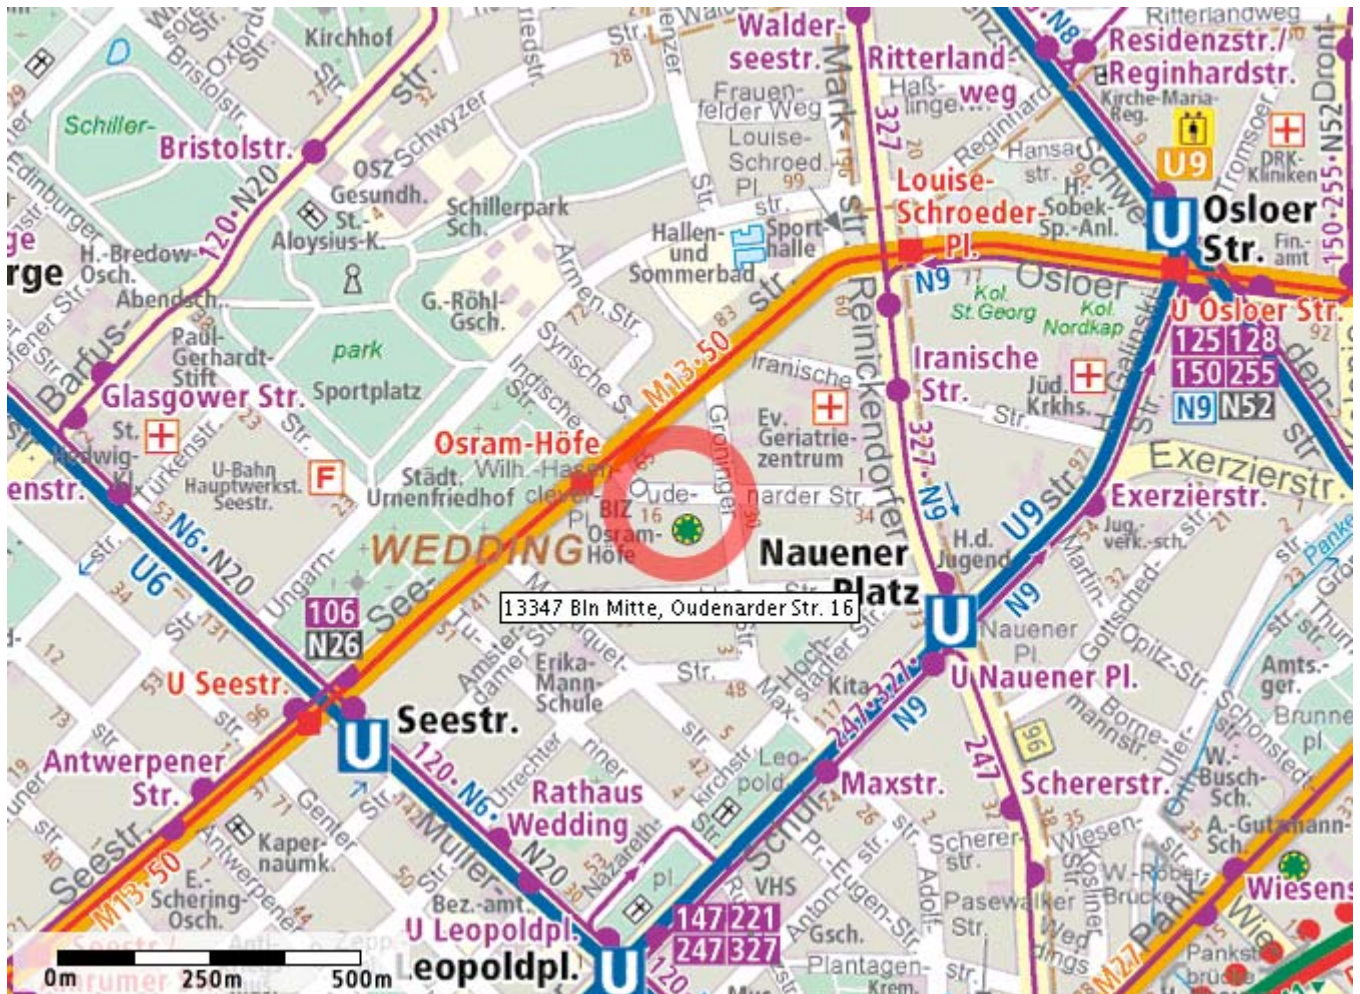

Anreiseskizze zum SOS-Berufsausbildungszentrum Berlin

Adresse:

Oudenarder Straße 16
13347 Berlin-Wedding

Telefon: 030 455080-0

- vorzugsweise mit der Straßenbahn M13 bis zur Station „Osram-Höfe“
- U-Bahn U9 bis zur Station „Nauener Platz“